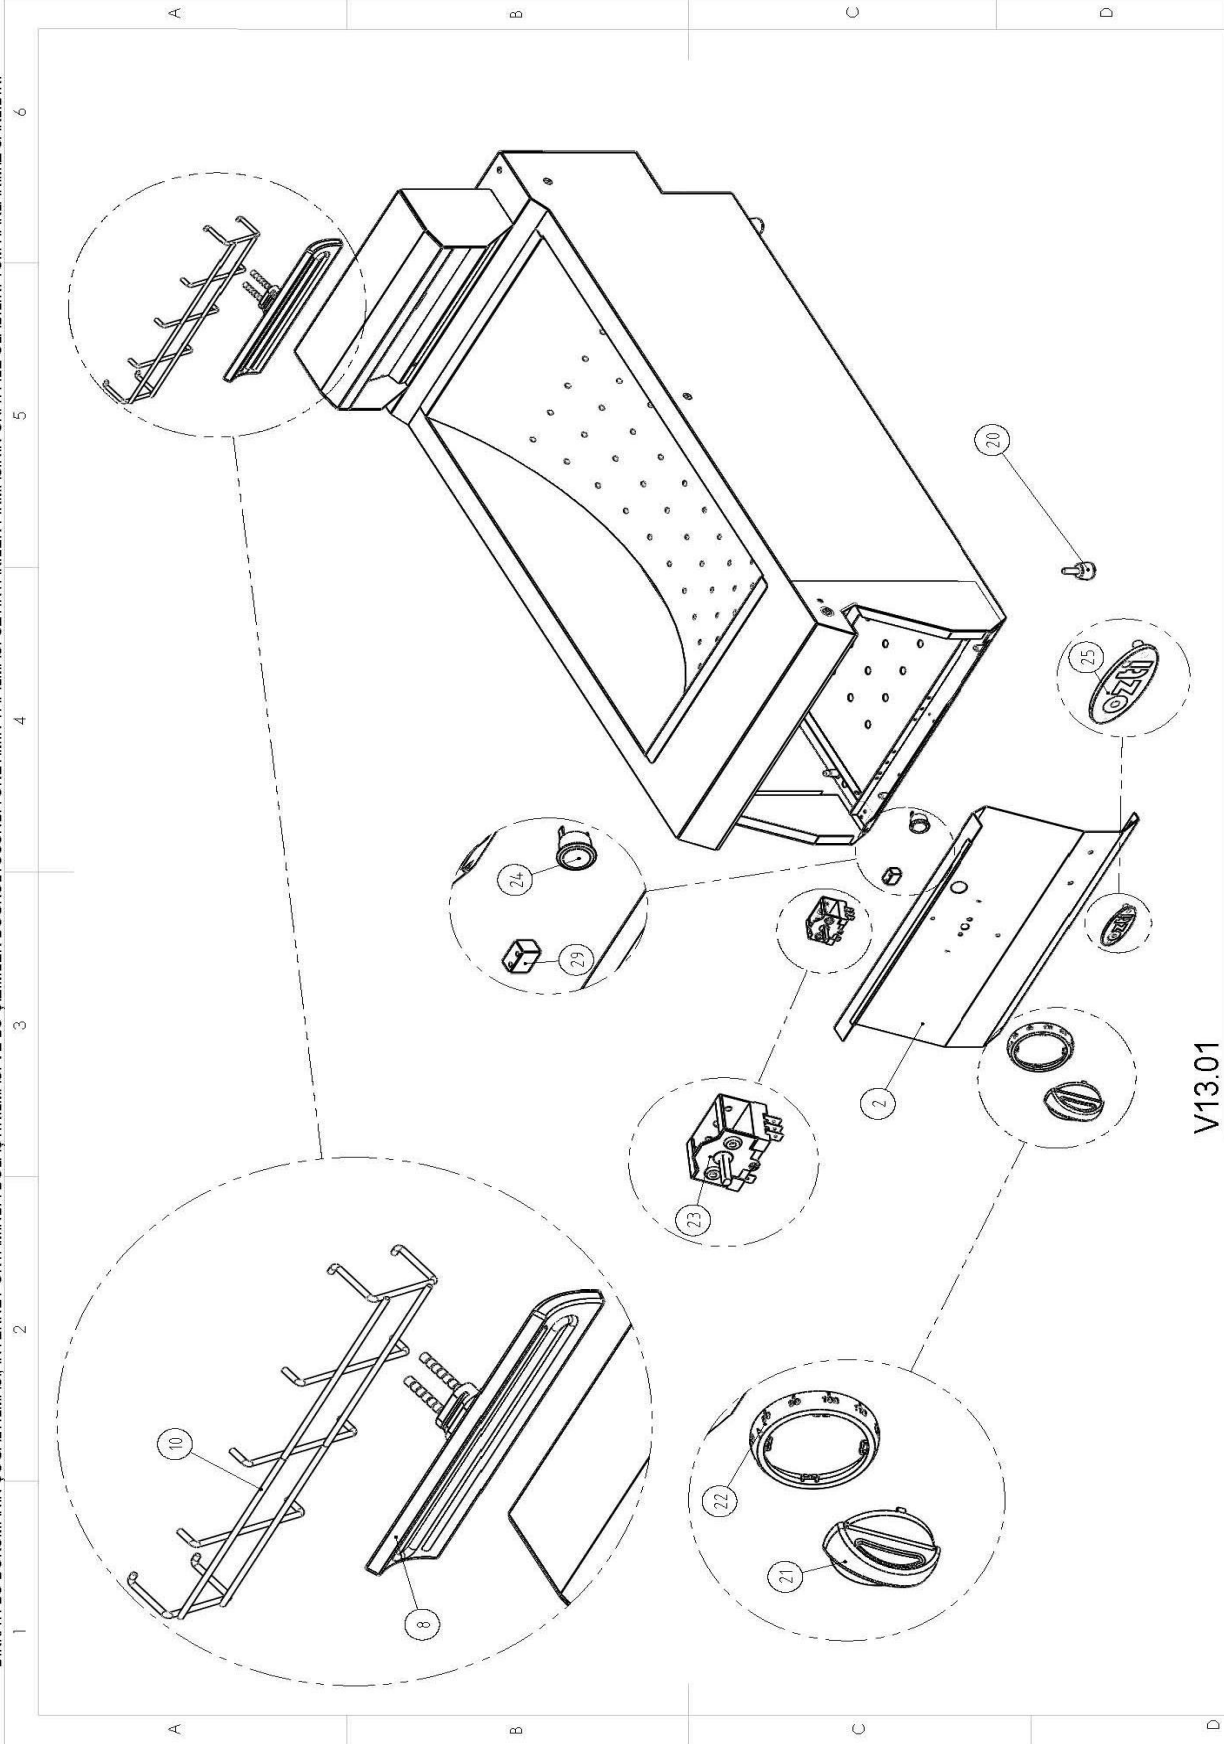

DIKKAT: BU DÖKÜMANIN ÇOĞALTILMASI İNTERNET ORTAMINDA DOLAŞTIRILMASI VE BU ÇİZİMLER DOĞRULTUSUNDA ÜRETİMİN YAPILMASI ÖZTİRYAKİLER FİRMA SININ ONAYI İLE OLABİLİR. TÜM HAKLARIMIZ SAKLIDIR.

V13.01

özti ryakiler

PATATES DİNLENDİRME

PARÇA ADI

DIN 7168
ORTA

TOLERANS

MATERYAL

TARİH

İMZA

BİM

REVİZYON

ÖLÇEK

T. RESİM NO

OP E 4090 servis ve imalat

REVİZYON 1

1/8

KALINLIK

2106/7.3

TÜM ÖLÇÜLER mm ÇİNSİNDİR

RESİM ÜZERİNDEN ÖLÇÜ ALMAYINIZ!

Ar-Ge
TASARIM AŞAMASINDA

V13.01